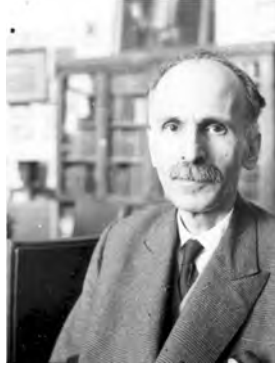

1985 yılında Fahri Sanat Tarihi Doktora Payesi Töreninde YÖK Başkanı Prof. Dr. İhsan Doğramacı ve Selçuk Üniversitesi Rektörü Prof. Dr. Halil Cin

Soldan sağa: A. Sefa Odabaşı, Şehabettin Uzluk ve Celalettin B. Çelebi

F. Nafiz Uzluk Mühürhan'de meslektaşlarıyla.

Şehabettin Uzluk ve eşi Nimet Uzluk

Nimet Uzluk

Türkiye Anıtlar Derneği'nce onarılan Şerafettin Sarıncı önünde Nafız Uzluk arkadaşlarıyla.

Prof. Dr. F. Nafiz Uzluq'un muhtelif fotoğrafları